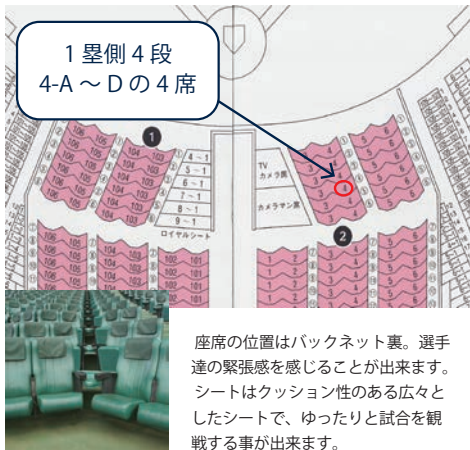

代表取締役 清水 英次

ライオンズを応援しよう！

3/17(土)よりオープン戦、4/3(火)より公式戦が始まります！昨シーズンに引き続き清水運輸グループでは、BOXシートを契約しました。バックネット裏に位置するBOXシートは、選手たちのプレーを間近に見る事が出来、試合の迫力をより感じられるプレミアムエリアです。※会場はメットライフドーム（西武ドーム）となります。

座席の位置はバックネット裏。選手達の緊張感を感じることが出来ます。シートはクッション性のある広々としたシートで、ゆったりと試合を観戦する事が出来ます。